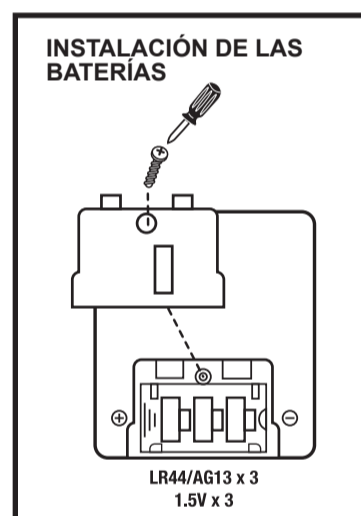

Limpieza de la muñeca:

1. Utiliza un trapo húmedo para limpiar la muñeca.
2. No laves la muñeca en la lavadora.

CUIDADO: Todas las sujetadoras o cierres no son la parte de este juguete y deben ser quitados antes de darlo a su niño. El color y el producto pueden variar de la foto.

Por favor guarde estas instrucciones para futura referencia. Él contienen información importante.

2+

©2014 New Adventures LLC LTD.,
Energy Plaza, TST, KLN, HONG KONG
www.newadventuresllc.com
HECHO EN CHINA